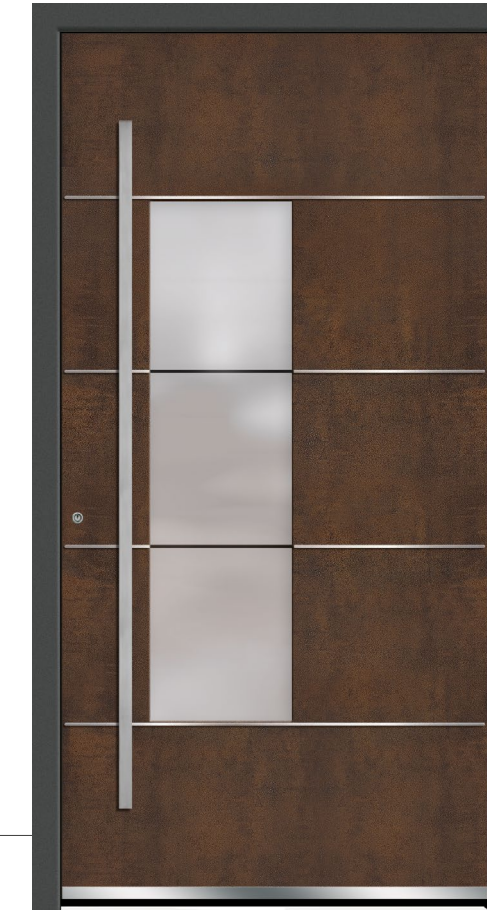

Modell: D1-672-03

pure keramik-Corten mit erhabenen Edelstahllisenen außen, Aufsatzfüllung außen

Farbe: Blendrahmen Feinstruktur VS 05 Anthrazitgrau mit Metallic-Effekt

Griff: AG138-1 Edelstahl halbrund, 1600 mm

Glas: Mattiert mit klaren Streifen, R-1164