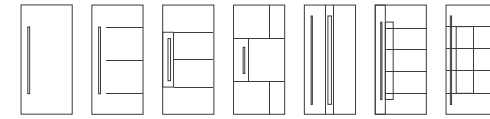

Modell: D1-639-00*
pure keramik-Stone mit erhabenen Schwarzhahllisenen außen, Aufsatzfüllung außen
Farbe: Blendrahmen Feinstruktur VS 11 Tiefschwarz RAL 9005
Griff: Teilfläche Aluminium Feinstruktur VS 11 Tiefschwarz RAL 9005 mit integrierter Griffschale