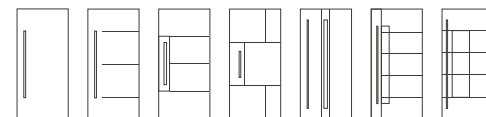

Modell: D1-631-00
pure keramik-Carrara mit erhabenen
Schwarzstahllisenen außen,
Aufsatzfüllung außen

Farbe: Blendrahmen Feinstruktur
VS 11 Tiefschwarz RAL 9005

Griff: AG136-76 Feinstruktur VS 11
Tiefschwarz RAL 9005
halbrund, 1200 mm