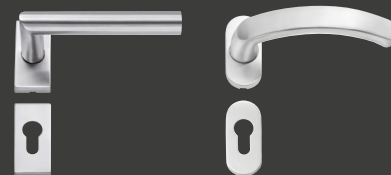

Innendrücker

ID191-1
mit Rosette

ID146-1
mit Rosette

Außentürgriffe

Die abgebildeten Außengriffe sind in folgenden Abmessungen erhältlich:

Ausführung
90° Stützen, 40 mm breit

AG133-1 600 mm
AG134-1 800 mm
AG135-1 1000 mm
AG136-1 1200 mm
AG137-1 1400 mm
AG138-1 1600 mm