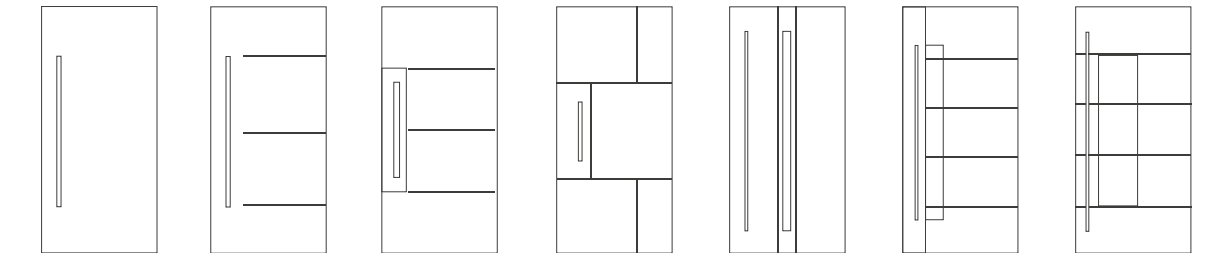

5 Keramik Oberflächen / 2 Lisenen / 7 Modelle

pure keramik-
Corten

Schwarzstahllisene
Edelstahllisene

D1-617-00
D1-612-00

D1-627-00
D1-622-00

D1-637-00
D1-632-00

D1-647-00
D1-642-00

D1-657-01
D1-652-01

D1-667-01/03
D1-662-01/03

D1-677-01/03
D1-672-01/03

pure keramik-
Steel

Schwarzstahllisene
Edelstahllisene

D1-618-00
D1-613-00

D1-628-00
D1-623-00

D1-638-00
D1-633-00

D1-648-00
D1-643-00

D1-658-01
D1-653-01

D1-668-01/03
D1-663-01/03

D1-678-01/03
D1-673-01/03

pure keramik-
Stone

Schwarzstahllisene
Edelstahllisene

D1-619-00
D1-614-00

D1-629-00
D1-624-00

D1-639-00
D1-634-00

D1-649-00
D1-644-00

D1-659-01
D1-654-01

D1-669-01/03
D1-664-01/03

D1-679-01/03
D1-674-01/03

pure keramik-
Basalt

Schwarzstahllisene
Edelstahllisene

D1-620-00
D1-615-00

D1-630-00
D1-625-00

D1-640-00
D1-635-00

D1-650-00
D1-645-00

D1-660-01
D1-655-01

D1-670-01/03
D1-665-01/03

D1-680-01/03
D1-675-01/03

pure keramik-
Carrara

Schwarzstahllisene
Edelstahllisene

D1-621-00
D1-616-00

D1-631-00
D1-626-00

D1-641-00
D1-636-00

D1-651-00
D1-646-00

D1-661-01
D1-656-01

D1-671-01/03
D1-666-01/03

D1-681-01/03
D1-676-01/03

Die Haustür ist optional mit der Sicherheitsausstattung GAYKO**SafeGA® 5000** gegen Mehrpreis erhältlich.

* Sicherheitsausstattung bis **500PLUS** möglich.