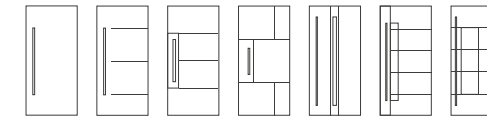

Modell: D1-672-03

pure keramik-Corten mit erhabenen Edelstahllisenen außen, Aufsatzfüllung außen

Farbe: Blendrahmen Feinstruktur VS 05 Anthrazitgrau mit Metallic-Effekt

Griff: AG138-1 Edelstahl halbrund, 1600 mm

Glas: Mattiert mit klaren Streifen, R-1164