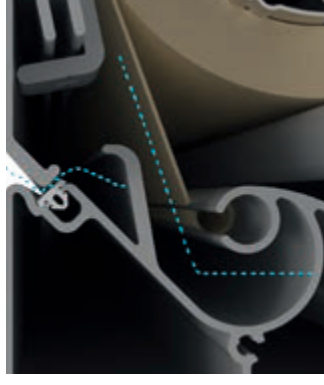

## Gut geschützt vor Nässe und Schmutz

Die rundum geschlossene und robuste **Markisen-Kassette** schützt das Tuch und die technische Ausstattung ebenso sicher vor der Witterung wie der **kontrollierte Regenablauf** vorne am Ausfallprofil. So haben Sie lange Freude an Ihrem Sonnenschutz. Kubata ist nahezu bündig zur Wand befestigt, so dass kein Regenwasser oder Schmutz die Hauswand unter der Markisen-Kassette verunreinigt.