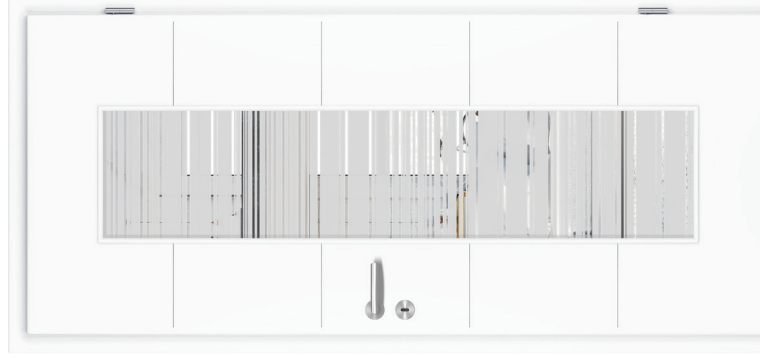

4 **MODELL:** RY-451-LA3
WEISSLACK EXKLUSIV 9016
GLAS: LINEA 2, Ornementglas
BESCHLAG: SOFT, Flach-Rosette,
mit Schloss-Rosette
MODÈLE: RY-451-LA3
VERRE: LAQUE BLANCHE EXCLUSIF 9016
FERRURE: SOFT, Rosette plate,
avec serrure et rosette