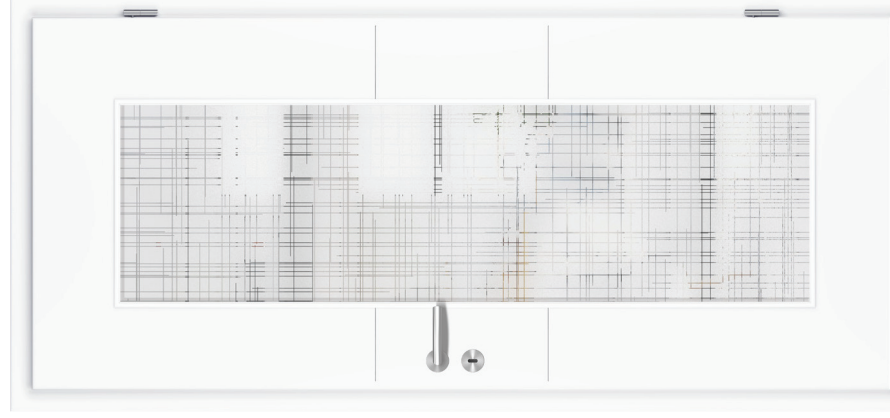

3 **MODELL:** RY-433-LA1
WEISSLACK EXKLUSIV 9016
GLAS: PANNO, Ornementglas
BESCHLAG: SOFT, Flach-Rosette,
mit Schloss-Rosette
MODÈLE: RY-433-LA1
VERRE: LAQUE BLANCHE EXCLUSIF 9016
FERRURE: PANNO, Verre décoré
SOFT, Rosette plate,
avec serrure et rosette