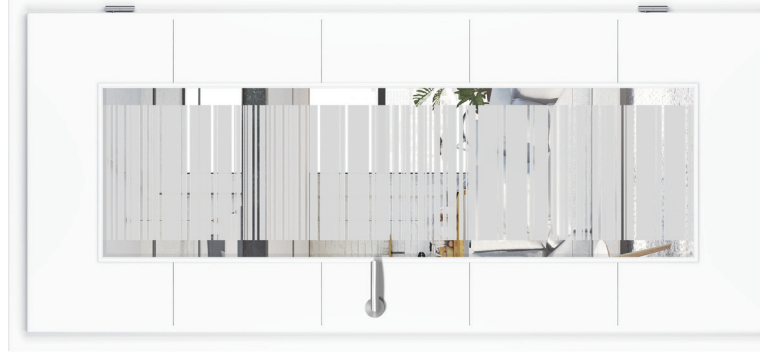

2 **MODELL:** RY-451-LA1
WEISSLACK EXKLUSIV 9016
GLAS: LINEA 2, Ornementglas
BESCHLAG: SOFT, Standard-Rosette,
ohne Schloss-Rosette
MODÈLE: RY-451-LA1
VERRE: LINEA 2, Verre décoré
FERRURE: SOFT, Rosette standard,
sans serrure et rosette