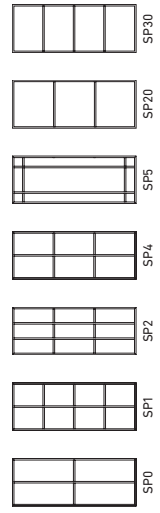

**SONSTIGES
AUTRES**

**SPROSSENRAHMEN
CADRE EN PETITS BOIS**

**LEGENDE
LÉGENDE**

- Glasleisten in Edelstahl-Optik als Zusatzleistung erhältlich
  baguettes de verre d'aspect acier inoxydable disponibles comme prestation supplémentaire
- LA Lichtauschnitt
  Découpe de lumière
- GG Ganzglästur
  portes tout verre

Hinweis: Weißlack (9010) und Weißlack Exklusiv 9016 sind RAL-ähnlich
Remarque : le blanc laqué (9010) et le blanc laqué exclusif 9016 représentent des couleurs RAL similaires