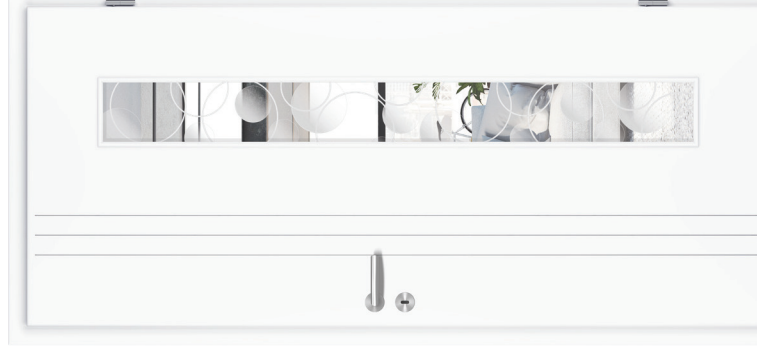

5 **MODELL:** RY-443-S-LA2B
WEISSLACK EXKLUSIV 9016
GLAS: PALLA, Ornamentglas
BESCHLAG: SOFT, Flach-Rosette, mit Schloss-Rosette
MODÈLE: RY-443-S-LA2B
LAQUE BLANCHE EXCLUSIF 9016
VERRE: PALLA, Verre décoré
FERRURE: SOFT, Rosette plate, avec serrure et rosette