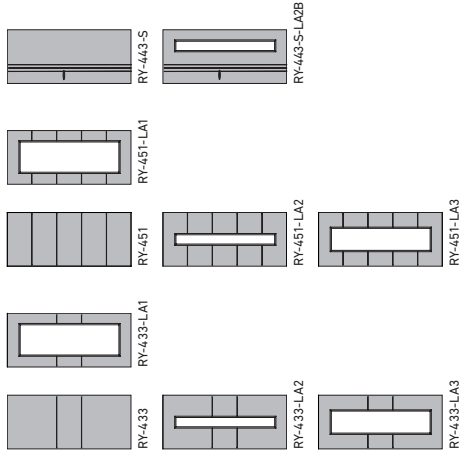

STANDARD  
STANDARD

STANDARD  
STANDARD

ELEGANCE  
ELEGANCE

MODENA  
MODENA

ROYAL  
ROYAL

ROYAL 400  
ROYAL 400

GLASPROGRAMM  
PROGRAMME VERRE

LICHTAUSSCHNITTGLÄSER  
OCULUS AVEC VERRES