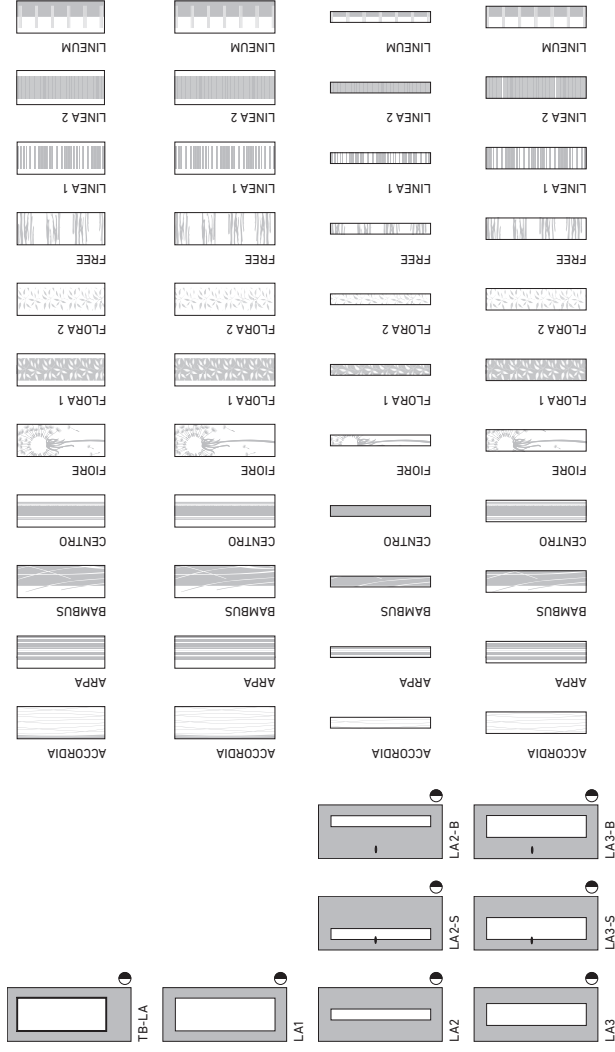

Lichtausschnittgläser in Ornamentglas

(ESG 4 mm, Bei LA4, LA5 und I-1/LA ESG-H 8 mm)

- ALTDEUTSCH K-WEISS (nicht als ESG erhältlich)
- EISBLUMENGLAS (nicht als ESG erhältlich)
- BAROCK WEISS
- CHINCHILLA WEISS (KLARGLAS)
- FLOAT KLAR
- FLOAT SATINIERT
- GOTHIK WEISS
- KATHEDRAL WEISS
- MASTERCARRE WEISS
- MASTERLENS
- FLOAT GRAU
- PAVE WEISS
- SILVIT 178 WEISS
- UADI WEISS
- LIGNO
- PETALI
- PANNO
- PANNO GLOSSY (nur als ESG 4mm erhältlich)
- WOOD1-DA
- WOOD1-DQ
- WOOD2-DA
- WOOD2-DQ