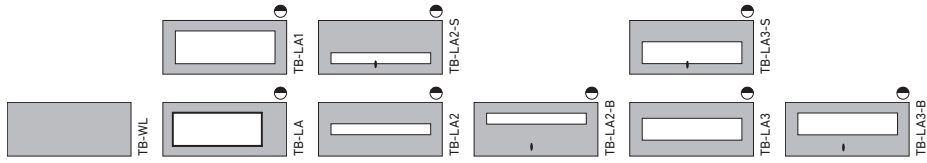

STANDARD
STANDARD

STANDARD
STANDARD