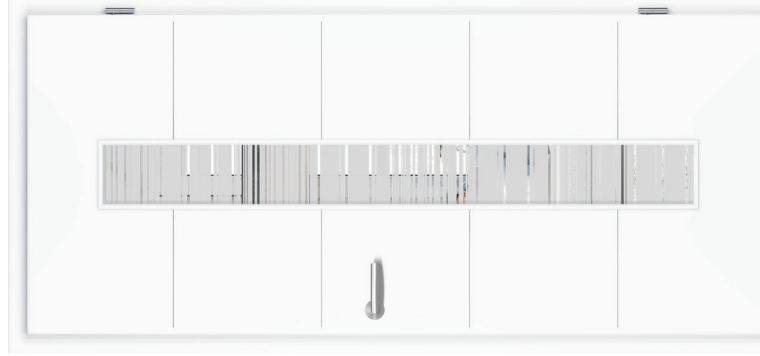

3 **MODELL:** RY-451-LA2
WEISSLACK EXKLUSIV 9016
GLAS: LINEA 2, Ornementglas
BESCHLAG: SOFT, Flach-Rosette,
ohne Schloss-Rosette
MODÈLE: RY-451-LA2
VERRE: LAQUE BLANCHE EXCLUSIF 9016
FERRURE: SOFT, Rosette plate,
sans serrure et rosette