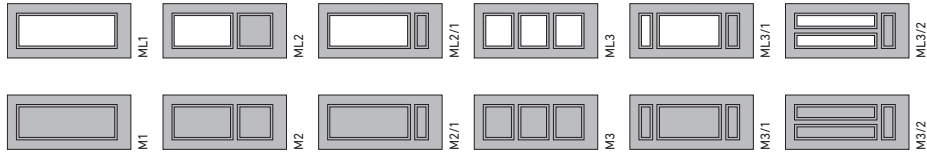

ELEGANCE
ELEGANCE

MODENA
MODENA