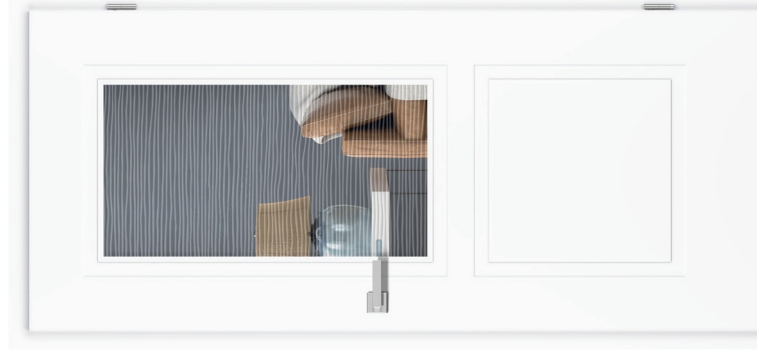

2 **MODELL:** ML2
WEISSLACK EXKLUSIV 9016
GLAS: WOOD1-DQ, Ornamentglas
BESCHLAG: QUADRAL, Standard-Rosette,
ohne Schloss-Rosette
MODÈLE: ML2
FERRURE: LAQUE BLANCHE EXCLUSIF 9016
WOOD1-DQ, Verre décoré
FERRURE: QUADRAL, Rosette standard,
sans serrure et rosette