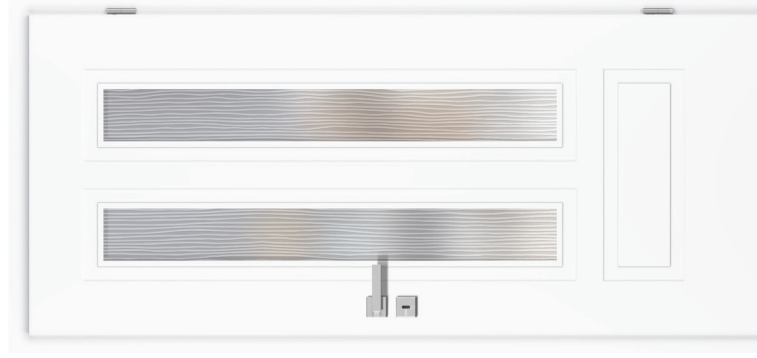

8 **MODELL:** ML3/2
WEISSLACK EXKLUSIV 9016
GLAS: WOOD2-DA, Ornamentglas
BESCHLAG: QUADRAL, Standard-Rosette, mit Schloss-Rosette
MODELLE: ML3/2
LAQUE BLANCHE EXCLUSIF 9016
VERRE: WOOD2-DA, Verre décoré
FERRURE: QUADRAL, Rosette standard, avec serrure et rosette