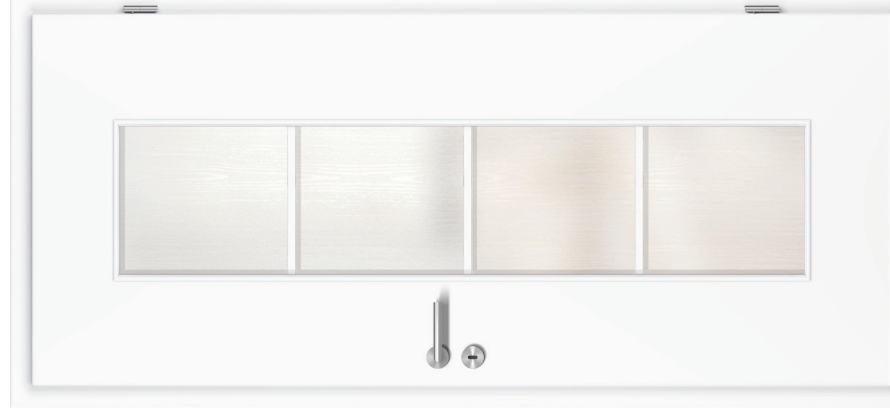

4

MODELL: TB-LA3-WL+SP30
WEISSLACK EXKLUSIV 9016
GLAS: LIGNO, Ornamentglas
BESCHLAG: RAVENNA, Standard-Rosette,
mit Schloss-Rosette
MODÈLE: TB-LA3-WL+SP30
LAQUE BLANCHE EXCLUSIF 9016
VERRE: LIGNO, Verre décoré
FERRURE: RAVENNA, Rosette standard,
avec serrure et rosette