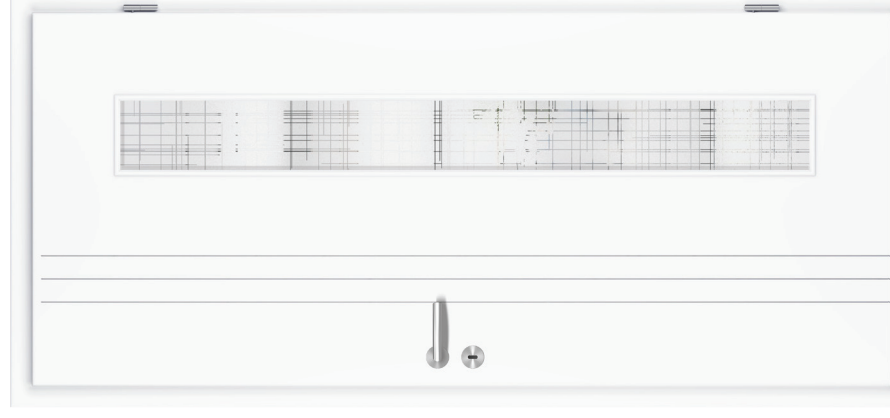

5 **MODELL:** RY-443-S-LA2B
WEISSLACK EXKLUSIV 9016
GLAS: PANNO, Ornementglas
BESCHLAG: SOFT, Flach-Rosette,
mit Schloss-Rosette
MODÈLE: RY-443-S-LA2B
VERRE: LAQUE BLANCHE EXCLUSIF 9016
FERRURE: PANNO, Verre décoré
SOFT, Rosette plate,
avec serrure et rosette