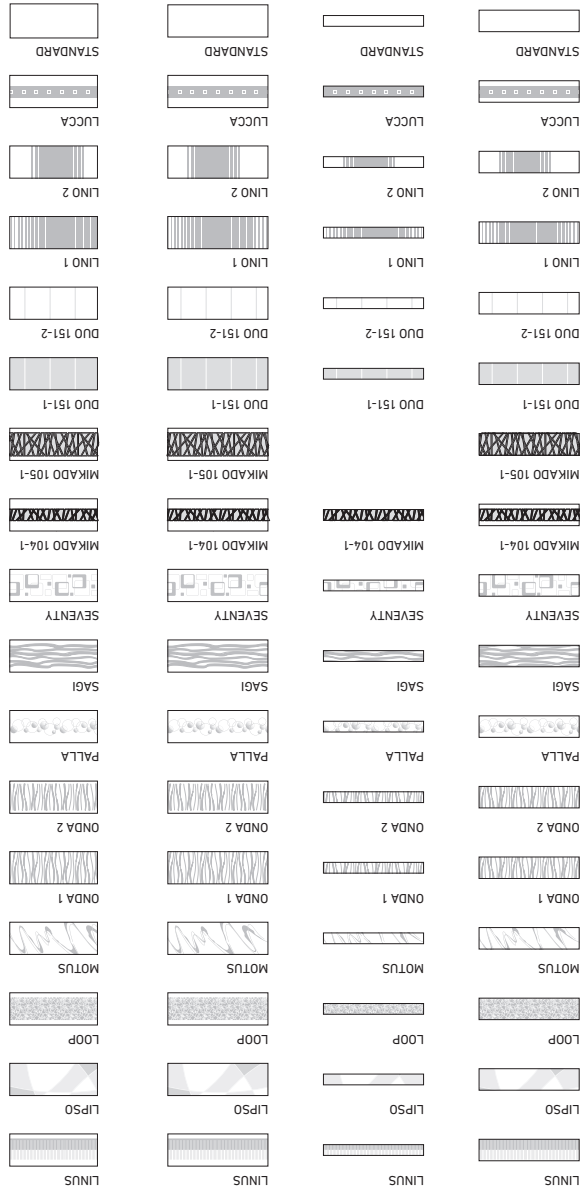

Lichtausschnittgläser in Ornamentglas

(ESG 4 mm, Bei LA4, LA5 und I-1/LA ESG-H 8 mm)

- ALTDEUTSCH K-WEISS (nicht als ESG erhältlich)
- EISBLUMENGLAS (nicht als ESG erhältlich)
- BAROCK WEISS
- CHINCHILLA WEISS (KLARGLAS)
- FLOAT KLAR
- FLOAT SATINIERT
- GOTHIK WEISS
- KATHEDRAL WEISS
- MASTERCARRE WEISS
- MASTERLENS
- FLOAT GRAU
- PAVE WEISS
- SILVIT 178 WEISS
- UADI WEISS
- LIGNO
- PETALI
- PANNO
- PANNO GLOSSY (nur als ESG 4mm erhältlich)
- WOOD1-DA
- WOOD1-DQ
- WOOD2-DA
- WOOD2-DQ